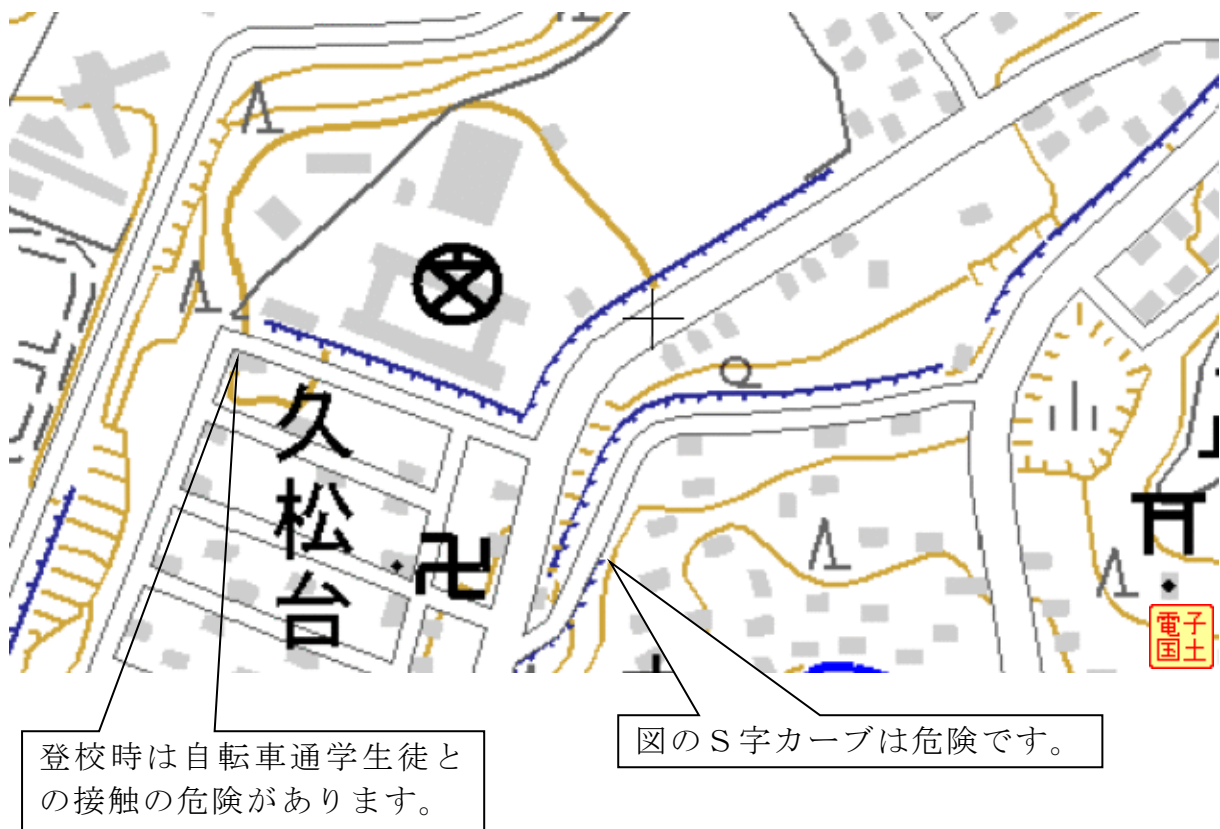

保護者の皆様

広島県立福山葦陽高等学校
校長 田 玄 和 司

自家用車の送迎について(お願い)

平素から本校教育に御理解と御協力を賜り、感謝申し上げます。

さて、本校の自家用車の送迎につきまして、校門付近は非常に狭く、車を持ち入ると大変危険な状況となります。また、雨天時には学校付近の住民の皆様に迷惑がかかります。

このようなことから、自家用車による送迎は真に必要な時以外は自粛していただき、生徒を自力で登下校させてください。校内への進入は許可された車だけであり、学校前の進入道路や敷地は私有地で立入りが禁止されています。校門付近や住宅街への乗り入れはしないでください。

登下校時の生徒の安全を確保するうえでも、御理解いただき御協力をお願いします。

※この背景地図等データは、国土地理院の電子国土 Web システムから配信されたものです。